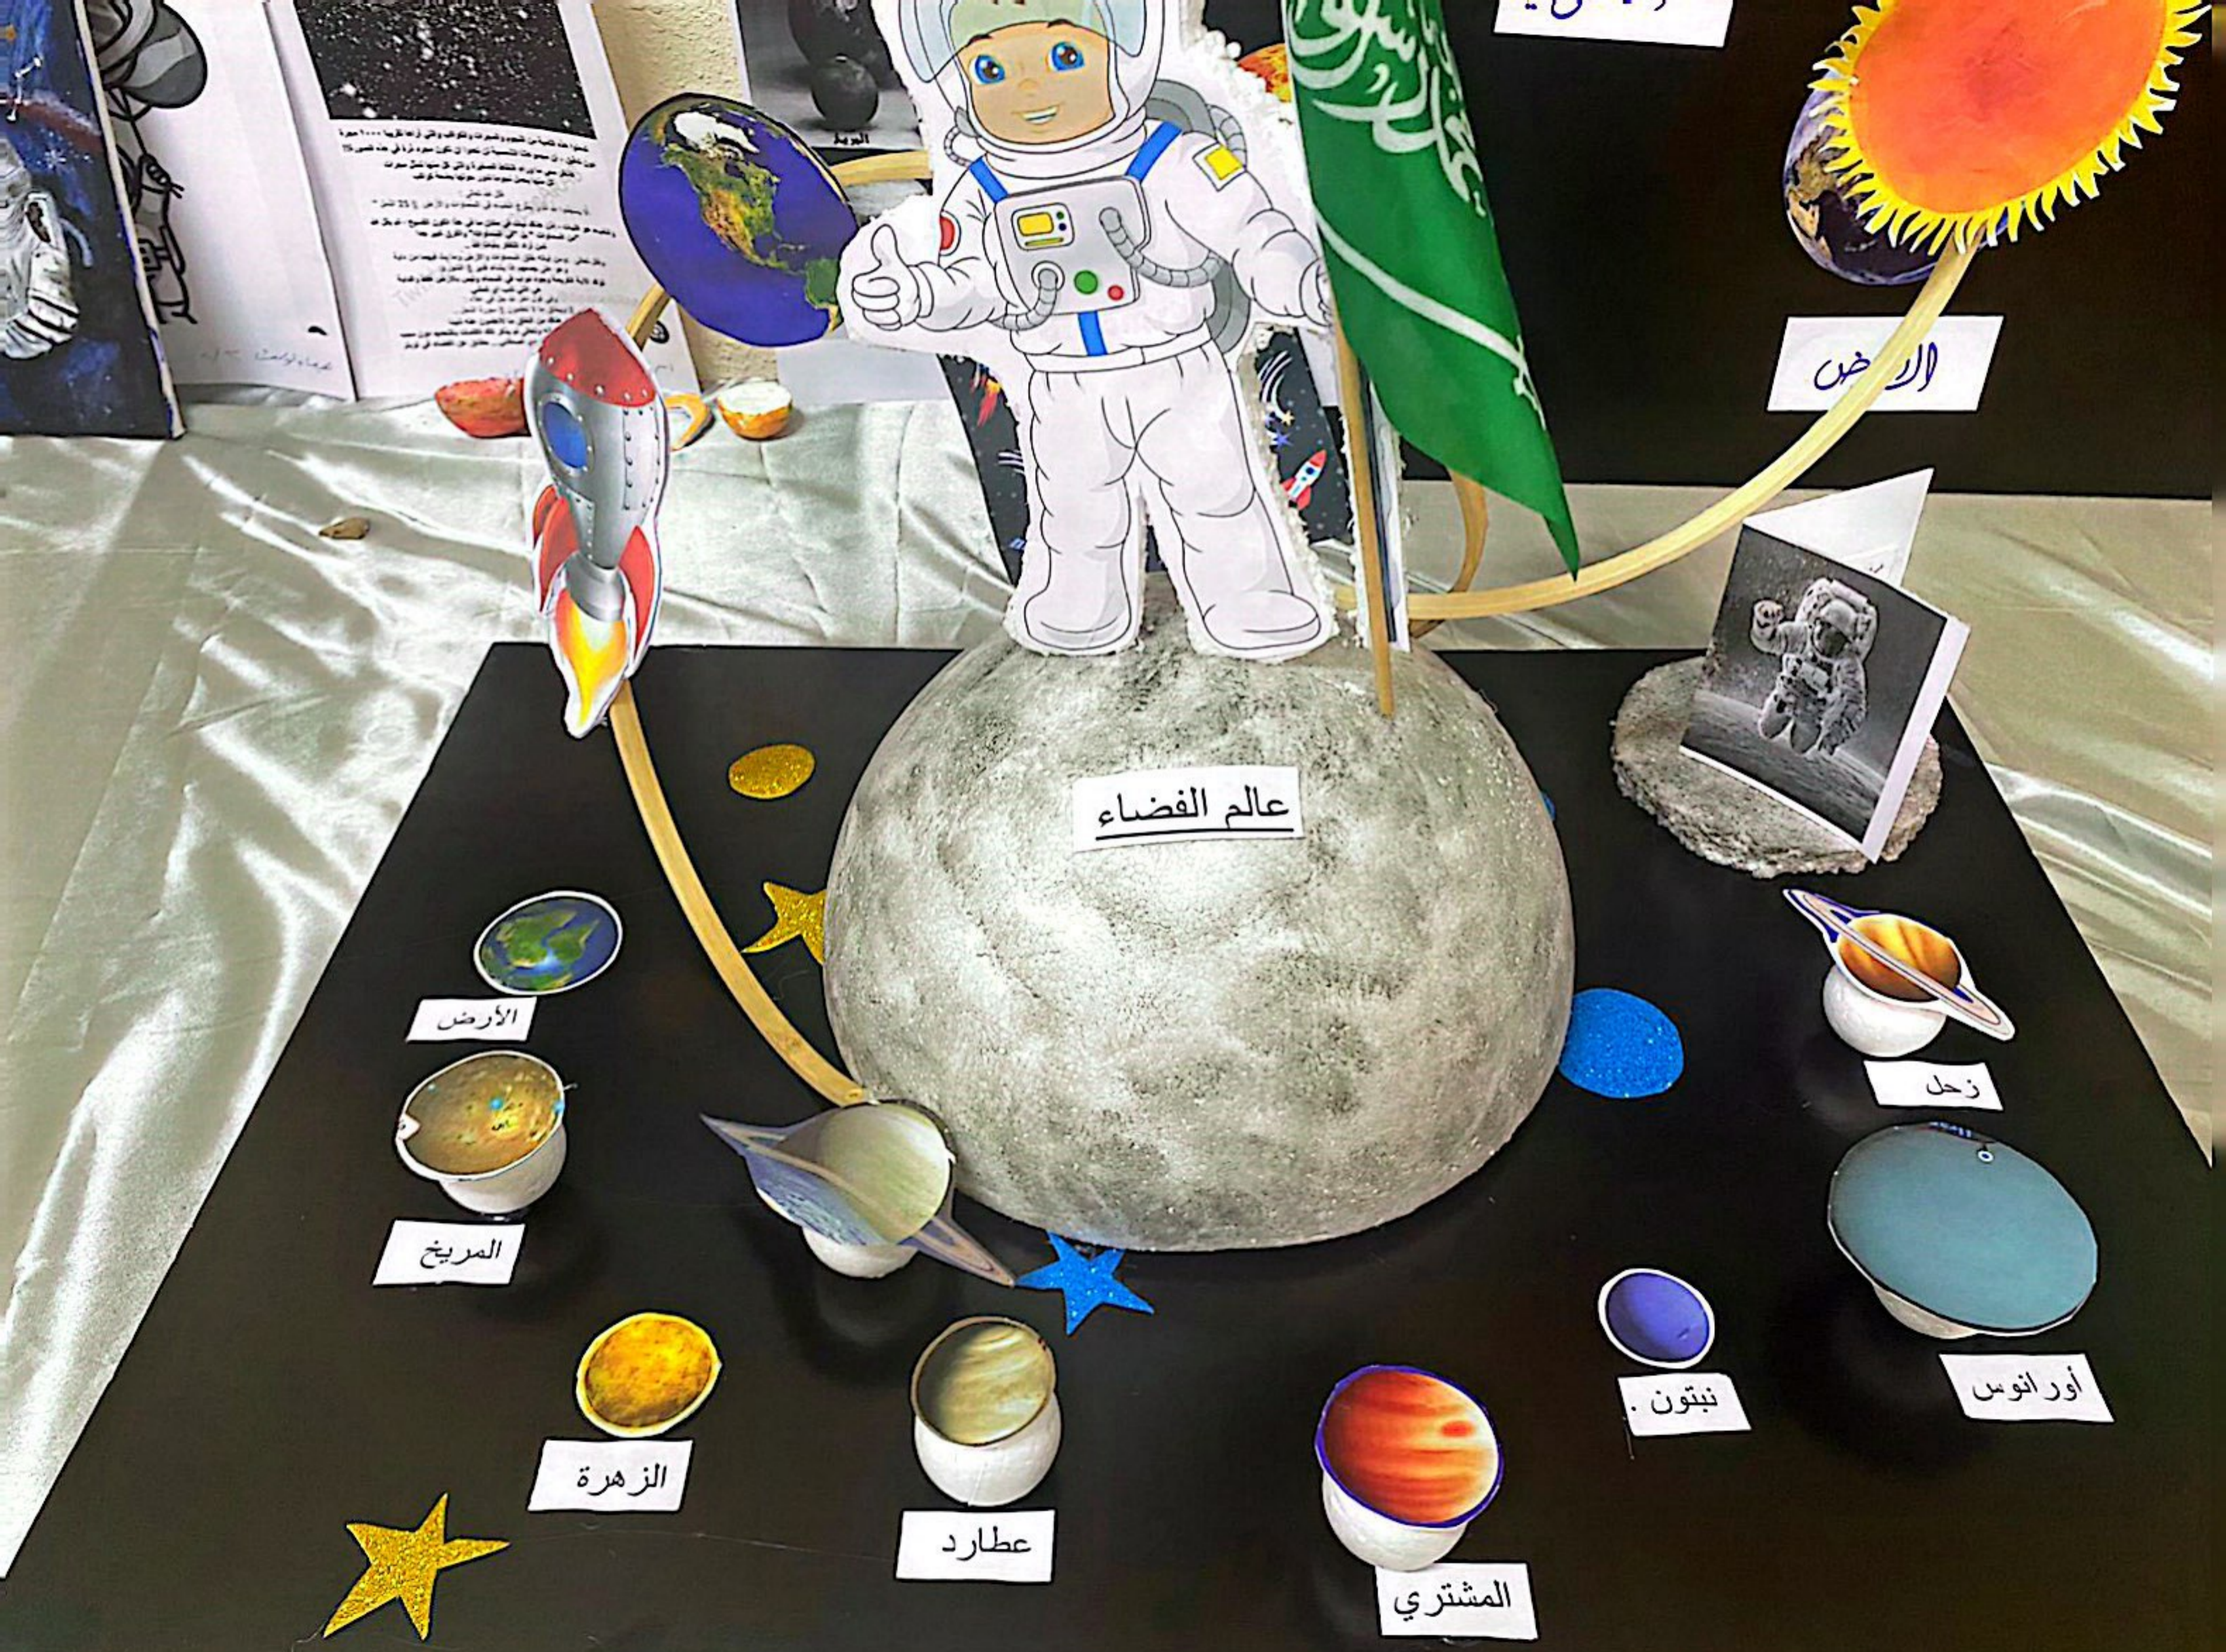

أسبوع الفضاء العالمي
Follow your dreams!

@hadel.design

@hadel.design

@hadel.design

ريانة برناوي
أول رائدة فضاء سعودية تمثل المملكة

هي رائدة فضاء سعودية، اختيرت في 12 فبراير 2023 ضمن طاقم مهمة AX-2 الفضائية من قبل الهيئة السعودية للفضاء لتصبح أول امرأة سعودية تذهب إلى الفضاء.

عملت ريانة برناوي في مستشفى الملك فيصل التخصصي ومركز الأبحاث، وهي أخصائية في الأبحاث المخبرية وتمتلك خبرة في مجال الخلايا الجذعية السرطانية.

في 21 مايو 2023 شاركت ريانة برناوي في الرحلة العلمية المتجهة للفضاء AX-2 هي ورائد الفضاء السعودي على القرني على متن مركبة من محطة الفضاء الدولية (ISS) بمدينة كيب كاليفرنال في ولاية فلوريدا الأمريكية.

الكواكب في المجموعة الشمسية

المشتري

الأرض

عالم الفضاء

الأرض

المريخ

زحل

عالم الفضاء

الارض

الارض

المريخ

الزهرة

عطارد

المشتري

نبتون

زحل