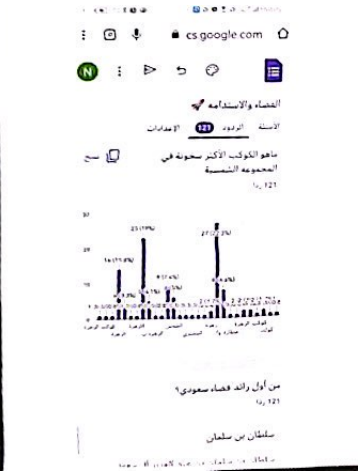

Scanned with CamScanner

يحيط بالكرة الأرضية عالم شاسع مليء بالأسرار لكننا لا نعلم الكثير عن  
خفاياه ، حيث ترتبط معرفتنا به من الإشارات المتعددة التي يتم تلقيها  
على كوكب الأرض، فعلى مدار قرون عديدة تم اكتشاف هذه الإشارات  
على شكل ضوء مرئي. ثم انفتحت أفاق جديدة للفضاء من خلال  
التلسكوبات البصرية التي تبحث عن الشمس والقمر والكواكب والمجرات  
والنجوم التي لا يحصى عددها، وفي ثلاثينيات القرن الماضي تم الكشف  
عن نوع آخر من هذه الإشارات، وذلك في الوقت الذي تزامن مع اكتشاف  
موجات الراديو القادمة من الأجسام الفلكية، ومع ذلك، تم الاعتراف أن  
الامتداد الشاسع للطيف الكهرومغناطيسي بقي مغفياً عن البشرية بسبب  
الغلاف الجوي الوافى المحيط بالكرة الأرضية. والذي يمتص معظم هذه  
الموجات، أما الآن ترحب بكم المدرسة الخامسة و السادسة في رحلة  
لعرض الفضاء و الاستدامة