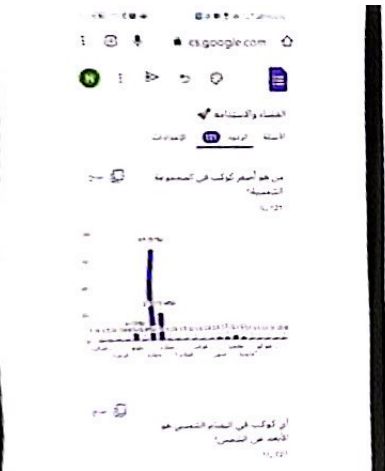

Scanned with CamScanner

يحيط بالكرة الأرضية عالم شاسع مليء بالأسرار لكننا لا نعلم الكثير عن  
خفاياه ، حيث ترتبط معرفتنا به من الإشارات المتعددة التي يتم تلقيها  
على كوكب الأرض، فعلى مدار قرون عديدة تم اكتشاف هذه الإشارات  
على شكل ضوء مرئي. ثم انفتحت أفاق جديدة للفضاء من خلال  
التلسكوبات البصرية التي تبحث عن الشمس والقمر والكواكب والمجرات  
والنجوم التي لا يحصى عددها، وفي ثلاثينيات القرن الماضي تم الكشف  
عن نوع آخر من هذه الإشارات، وذلك في الوقت الذي تزامن مع اكتشاف  
موجات الراديو القادمة من الأجسام الفلكية، ومع ذلك، تم الاعتراف أن  
الامتداد الشاسع للطيف الكهرومغناطيسي بقي مغفياً عن البشرية بسبب  
الغلاف الجوي الوافى المحيط بالكرة الأرضية. والذي يمتص معظم هذه  
الموجات، أما الآن ترحب بكم المدرسة الخامسة و السادسة في رحلة  
لعرض الفضاء و الاستدامة