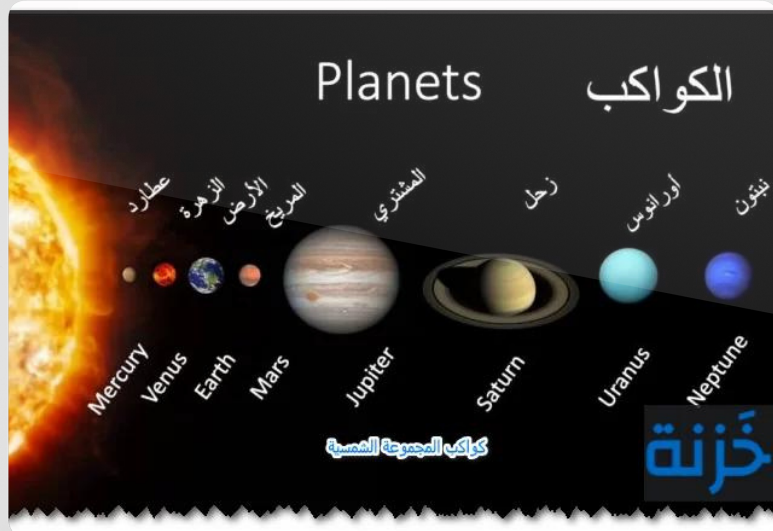

ماهي الكواكب التي تدور حول الشمس؟
وكم عددها؟

عددها ثمانية هي

الأرض ، عطارد ، الزهرة ، المشتري
المريخ ، زحل نبتون ، أورانوس

كوكب الأرض